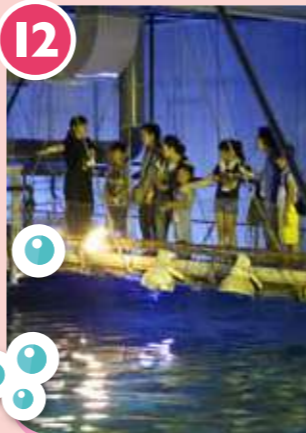

出かける!

いろいろな現場に行ってお勉強しよう。

12 水族館の裏側をのぞいてみよう2017ver!

普段は見ることのできない水族館の裏側へ。海の生き物たちとふれあい、イルカトレーナー体験もできます!ウオーターカーテンを取り入れた迫力満点のイルカパフォーマンスもお楽しみに。

講師 アクアパーク品川スタッフ
日時 8/1(火)・8/2(水)・8/3(木) 8/4(金)・8/7(月)各日7:45~9:45
参加費 会員 6,642円/一般 6,858円 (入場料・外出保険代含む/お土産付)
対象 保護者と小学生~中学生 各回12組24名
会場 アクアパーク品川 *現地集合・解散 (JR品川駅・京浜急行品川駅下車徒歩2分)
*オープン前の貸切入場は参加者だけの特典です。