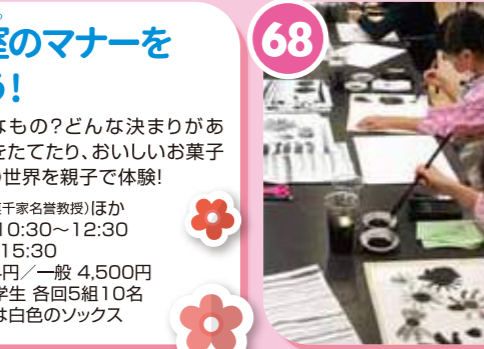

68 **墨絵を描く**
「カラーじゃない世界」という、新鮮な世界を体験。墨一色、墨の濃淡だけで、水墨画を描いてみよう。
講師 土屋 秋恒 (墨研会代表/水墨画家)
日時 7/22(土) 10:30~12:30
8/26(土) 10:30~12:30
参加費 会員 2,160円 / 一般 2,376円
対象 小学生 各回30名 (保護者同伴の場合は幼児も可)
持ち物 筆を拭うための雑巾1枚、エプロン